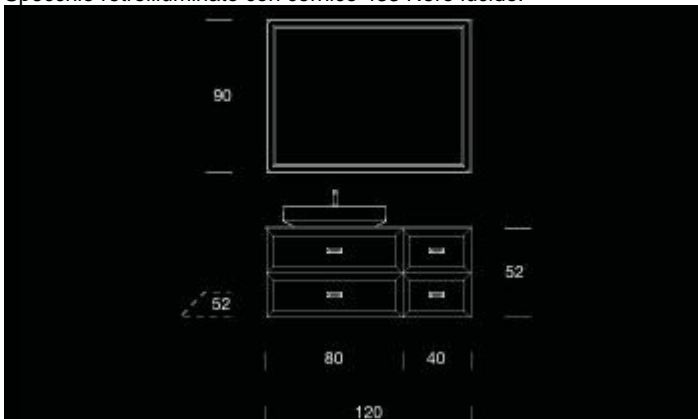

MOBILE SOSPESO MOD. MAKO' 05 DA 120 CM.

cod.: MAKO' 05

Portalavabo e base laccati lucido 433 Nero con maniglie cromo; top in marmo Nero Marquinia con lavabo d'arredo in TecnoLux. Specchio retroilluminato con cornice 433 Nero lucido.