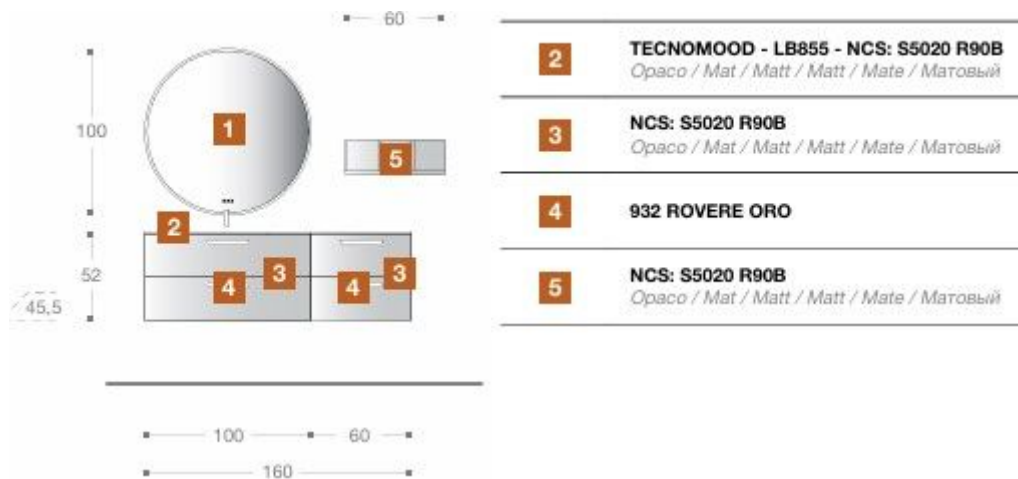

# MOBILE SOSPESO MOD. ALFA DA 160 CM VARIANTE 1

cod.: SILK 01

EUR 3.360,00 / COMPOSIZIONE  
iva inc.