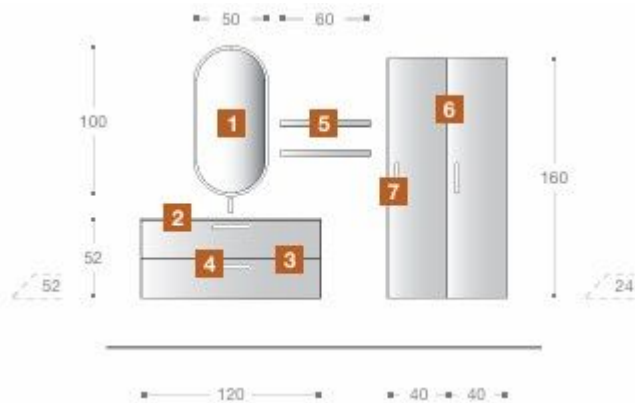

MOBILE SOSPESO MOD. SHADE VARIANTE 2

cod.: SILK 03

2	TECNOLITE - LB455
3	407 AGATA <i>Opaco / Mat / Matt / Matt / Mate / Матовый</i>
4	407 AGATA <i>Opaco / Mat / Matt / Matt / Mate / Матовый</i>
5	SELECTA - 407 AGATA <i>Opaco / Mat / Matt / Matt / Mate / Матовый</i>
6	407 AGATA <i>Opaco / Mat / Matt / Matt / Mate / Матовый</i>
7	407 AGATA <i>Opaco / Mat / Matt / Matt / Mate / Матовый</i>