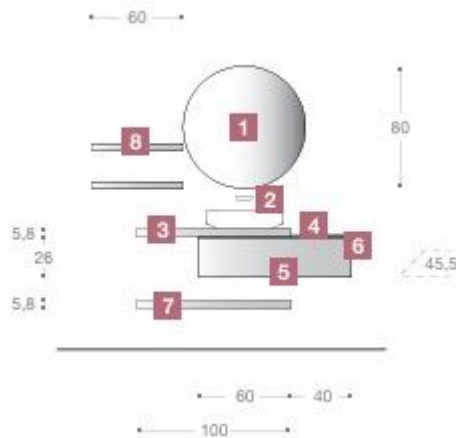

COMPOSIZIONE MOON 140Cm. SOSPESO VINTAGE AVANA

cod.: MOON 23

COME DA COMPOSIZIONE ESPOSTA CON SPECCHIO RETROILLUMINATO : TUTTE LE INFO IN NEGOZIO .

- **1 ERGO**

- **2 FRAME - TENCOMAT - BIANCO OPACO**
  Bianc Mat / White Matt / Weiß Matt / Blanco Mate / Белый Матовый

- **3 948 VINTAGE AVANA**

- **4 400 ANTRACITE**
  Opaco / Mat / Matt / Matt / Mate / Матовый

- **5 400 ANTRACITE**
  Opaco / Mat / Matt / Matt / Mate / Матовый

- **6 G56 - 400 ANTRACITE**
  Opaco / Mat / Matt / Matt / Mate / Матовый

- **7 948 VINTAGE AVANA**

- **8 SELECTA - 400 ANTRACITE**
  Opaco / Mat / Matt / Matt / Mate / Матовый

EUR 2.082,00 / COMPOSIZIONE - 25 %
EUR 1.560,00 / COMPOSIZIONE
iva inc., scad. 31-07-2026