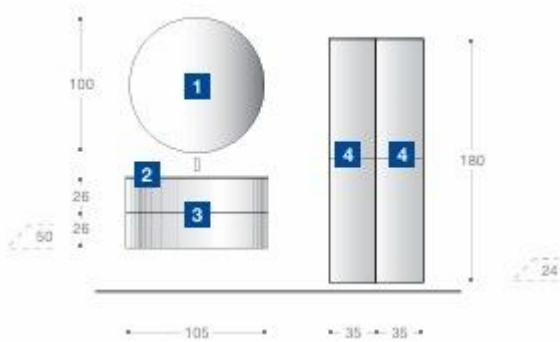

MOBILE SOSPESO DA 105CM MOD.ONDA VAR.1

cod.: ONDA01

1 ERGO

2 TECNOPLAN - TK052

3 411 ZAFFIRO
Lucido / Brillant / Glassy / Hochglanz / Brillo /
Глянцевый

4 411 ZAFFIRO
Lucido / Brillant / Glassy / Hochglanz / Brillo /
Глянцевый