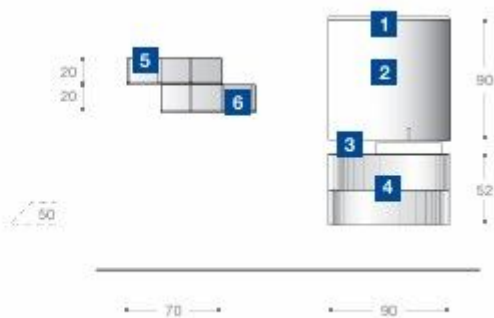

1 KLIO - H64.900

2 SPECCHIO FILO LUCIDO

Mirror simple / Simple mirror / Spiegel / Espejo
santo pulido / Зеркало с полированными краями

3 TECNOMAT - TK049

4 417 LATTE

Opaco / Mat / Matt / Matt / Mate / Матовый

5 418 PONENTE

Opaco / Mat / Matt / Matt / Mate / Матовый

6 418 PONENTE

Opaco / Mat / Matt / Matt / Mate / Матовый

EUR 2.200,00 / COMPOSIZIONE
iva inc.