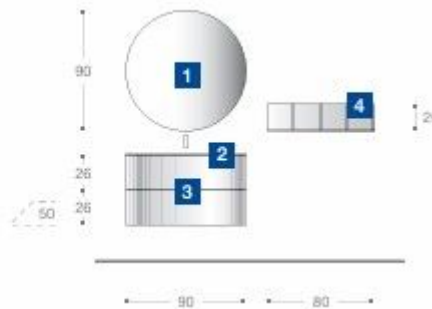

# MOBILE SOSPESO DA 90CM MOD.ONDA 05

cod.: ONDA05 - 413

**1** ERGO

**2** TECNOMAT - TK048

**3** 413 AMBRA  
*Opaco / Mat / Matt / Matt / Mate / Maronavi*

**4** 413 AMBRA  
*Opaco / Mat / Matt / Matt / Mate / Maronavi*