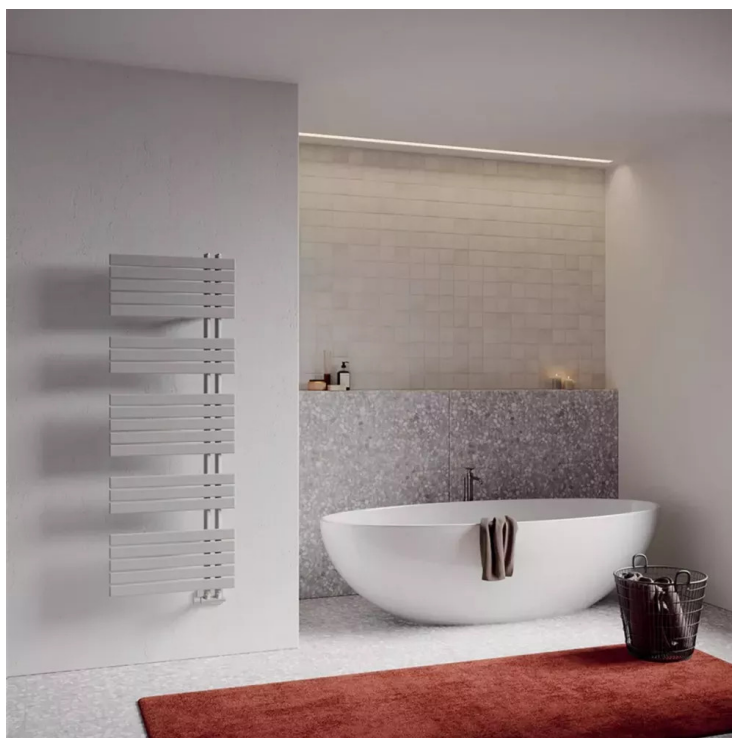

TERMOARREDO IRSAP 13 TUBI 2 INTERVALLI MOD.924

cod.: URP055 B IR lucido

SERIE : SOUL_S

Misure : 38x924x550

Interasse : 50

Peso : 9,6

Finitura : **bianco lucido**

Include : Gruppo valvola dx bianco/termostatico