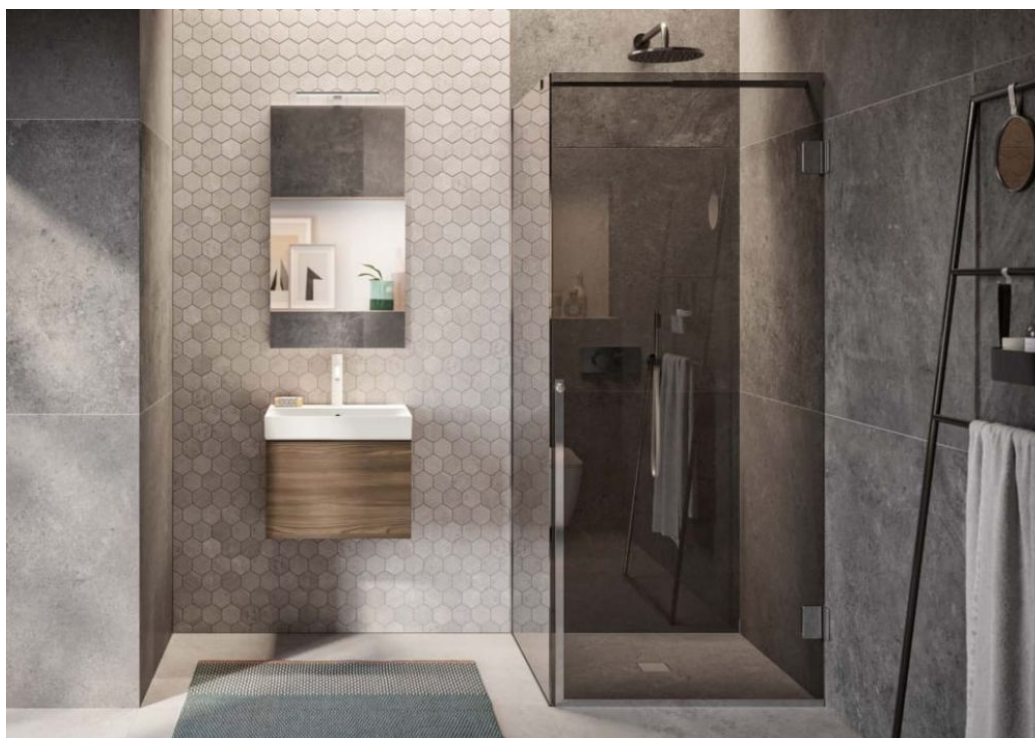

LAVAMANI 50cm

cod.: 934/07

Composizione :
Base 1 cassetto noce brown 50xP.37xH.35
Lavabo in ceramica TK121
Specchio 90x50 con applique a led

EUR 750,00 / COMPOSIZIONE
iva inc.