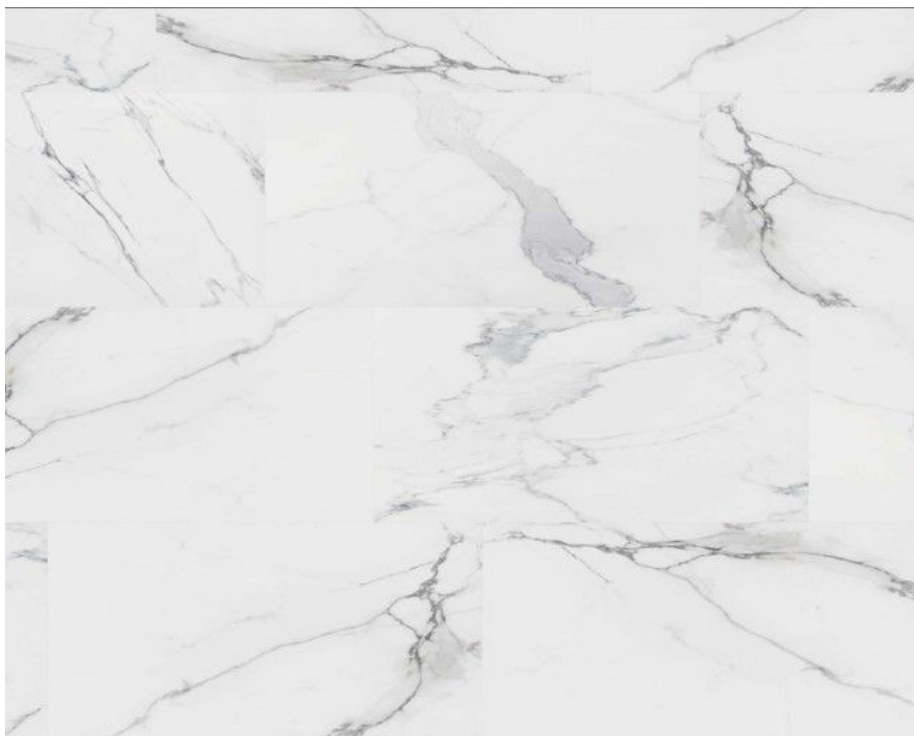

CLAP WALL TILES - RUSK EFFETTO MARMO

cod.: RUSK

Piastrelle iper-realistiche, facili da pulire e resistenti a macchie, umidità e usura quotidiana. Tappetino antirumore integrato progettato per minimizzare i fastidiosi rumori di calpestio. Installazione rapida a incastro anche su pavimenti esistenti e con riscaldamento a pavimento. Perfetti per tutti gli ambienti della casa, compresi rivestimenti bagni e cucine.

- **POSA VERTICALE PER PARETI BAGNO SENZA OPERE MURARIE**

Sp.5mm x465x940mm

EUR 45,00 / MQ
iva inc.