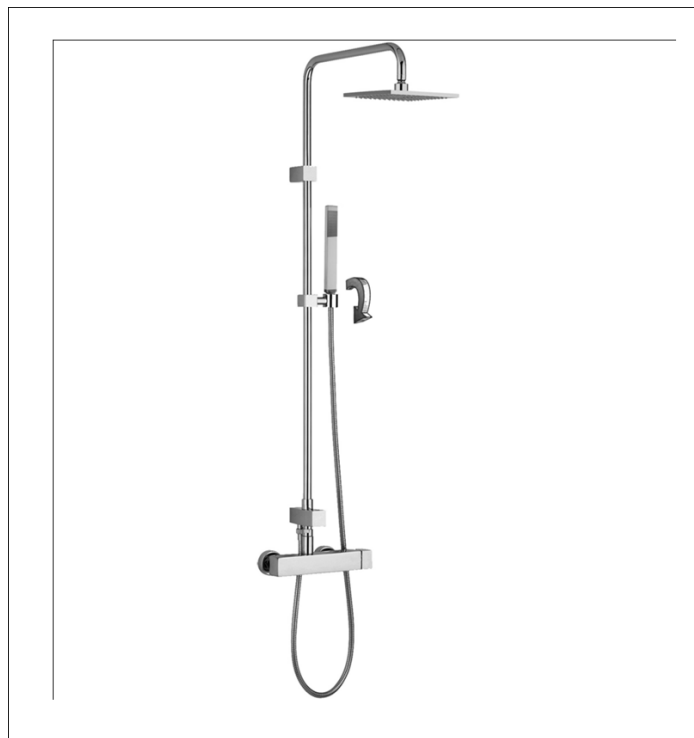

COLONNA DOCCIA

cod.: ZCOL607 LEVELPLUS

Colonna doccia fissa LEVEL PLUS completa di:

- deviatore
- supporto fisso quadro
- doccia PREMIUM in metallo
- soffione SYNCRO quadro 200x200mm in metallo
- flessibile in metallo 1500mm