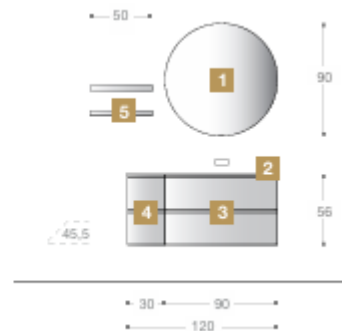

MOBILE BAGNO SOSPESO DA 120CM MOD.ERGO 930

cod.: SR963

Information:

- | | |
|---|--|
| 1 | Ergo |
| 2 | Vetro Satinato - VA022 - 400 Antracite
<i>Verre Satiné / Frosted Glass / Satiniert Glas /
Cristal Satinado / Матовое стекло</i> |
| 3 | 930 Rovere Cioccolato |
| 4 | 930 Rovere Cioccolato |
| 5 | Selecta - 400 Antracite |