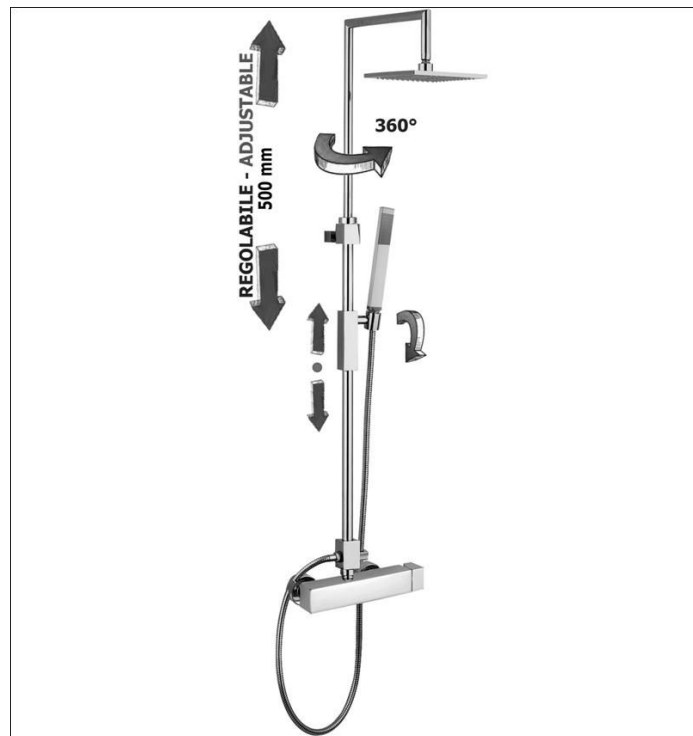

COLONNA DOCCIA

cod.: ZCOL 620 SYNCRO PLUS

Colonna doccia regolabile SYNCRO PLUS completa di:
• deviatore • supporto scorrevole quadro • doccia PREMIUM in metallo
• soffione SYNCRO quadro 200x200mm in metallo
• flessibile in metallo 1500mm
con miscelatore LEC168RCR