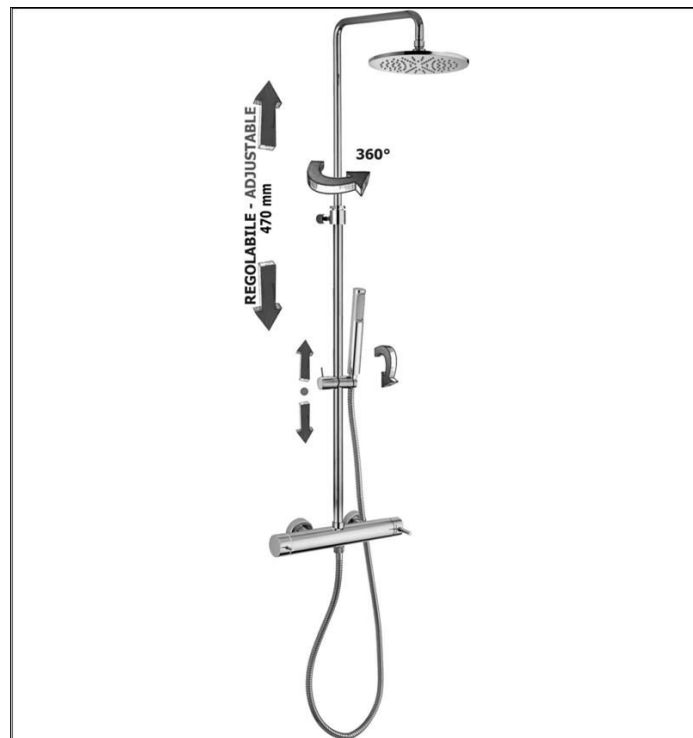

# COLONNA DOCCIA NEW MINI MASTER PAFFONI

cod.: ZCOL599CR

Colonna doccia regolabile NEW MINI MASTER completa di:

- deviatore • supporto scorrevole tondo ECO
  - doccia BIRILLO in ABS
  - soffione MASTER tondo Ø225mm metallo
  - flessibile in metallo 1500mm
- con miscelatore SK169CR (con deviatore)