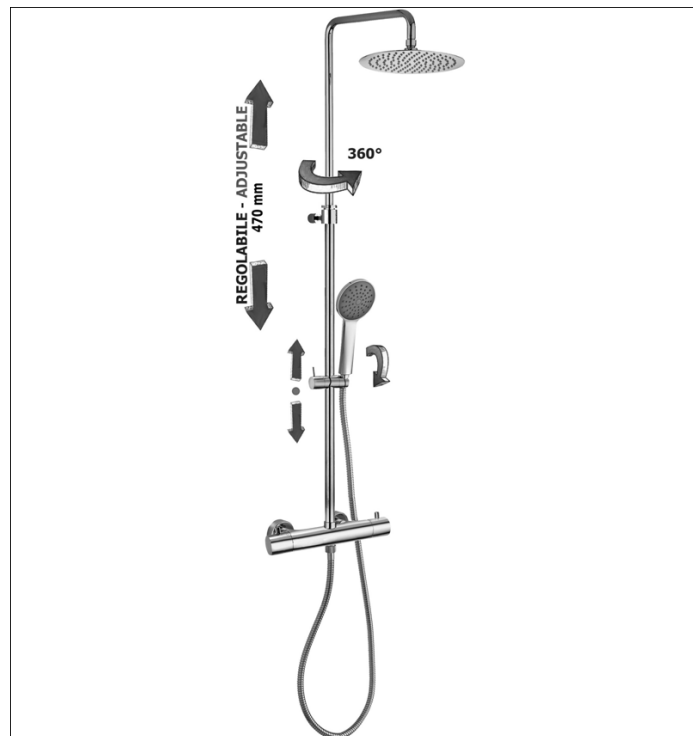

COLONNA DOCCIA

cod.: ZCOL 589LIQ NEW MINI BIRILLO

Colonna doccia regolabile NEW MINI BIRILLO completa di:

- supporto scorrevole tondo ECO • doccia GIADA in ABS
 - soffione BAHAMAS "Tondo" Ø230mm in metallo
 - flessibile in metallo 1500mm
- con miscelatore termostatico LIQ169CR (con deviatore)