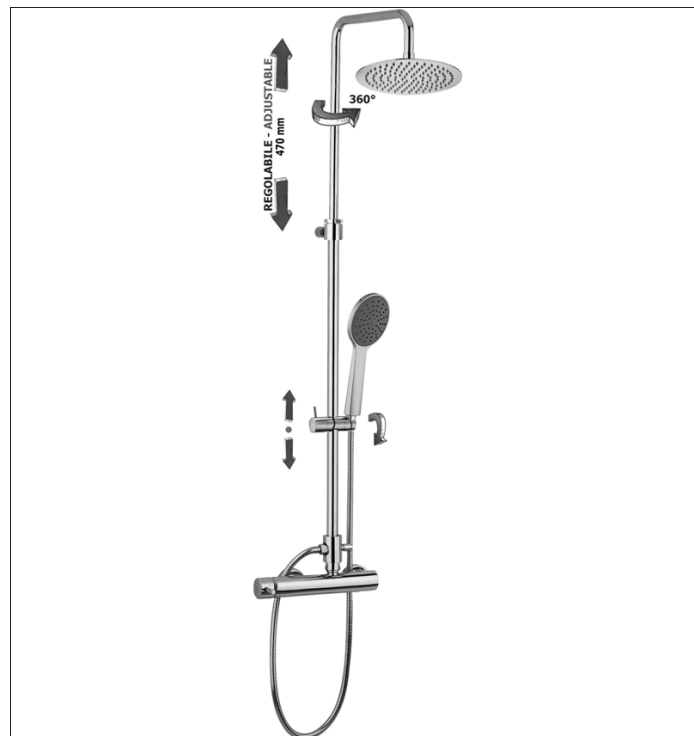

COLONNA DOCCIA

cod.: ZCOL 686K2 MINI MASTER

Colonna doccia regolabile MINI MASTER completa di:

- supporto scorrevole tondo ECO
- doccia GIADA in ABS
- soffione BAHAMAS "Tondo" Ø230mm in metallo
- flessibile in metallo 1500mm