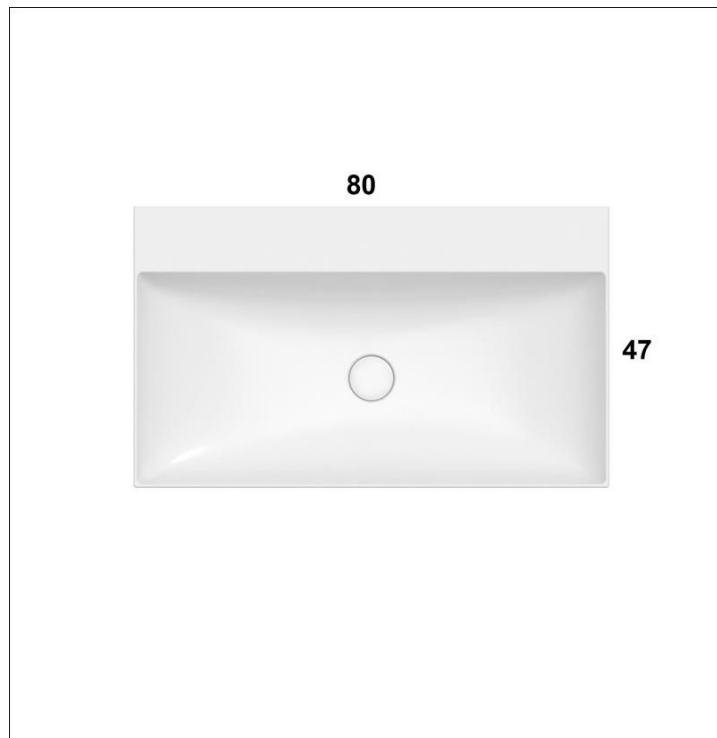

LAVABO IN CERAMICA DA APPOGGIO 80X47XH.11.5

cod.: B6R81BI PAFF

INSTALLAZIONE SOSPESA A PARETE / APPOGGIO SU RIPIANO

EUR 530,00 / pz
iva inc.