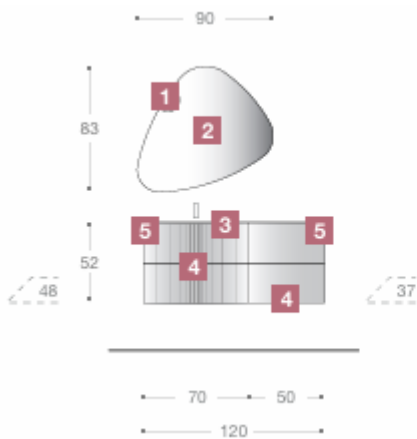

MOBILE BAGNO DA 120 CM MOD.FOCUS

cod.: 47ROUND 415

1 FOCUS

2 RENÉ

3 **TECNOMOOD - LB203 - 415 SALVIA**
Opaco / Mat / Matt / Matt / Mate / Матовый

4 **415 SALVIA**
Opaco / Mat / Matt / Matt / Mate / Матовый

5 **PUSH PULL**
Push-Pull / Push-To-Open / Push-To-Open / Push Pull / Push Pull

EUR 3.763,00 / COMPOSIZIONE
iva inc.