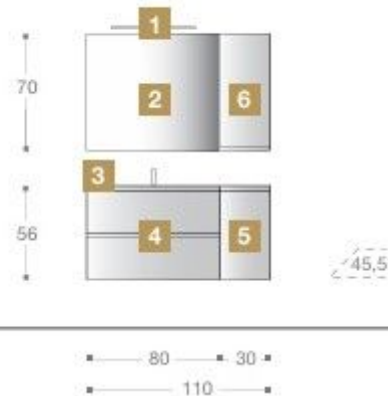

MOBILE SOSPESO MOD.TRENDY DA 110 CM ROVERE ELEGANCE

cod.: TRENDY05 - 937

1 Kuma 50 - Bianco
Blanc / White / Weiß / Blanco / Белый

2 Specchio filo lucido
*Miroir simple / Simple mirror / Spiegel / Espejo
santo pulido / Зеркало с полированными краями*

3 Tecnomat - VA020

4 937 Rovere Elegance

5 937 Rovere Elegance

6 937 Rovere Elegance

EUR 1.300,00 / COMPOSIZIONE
iva inc.