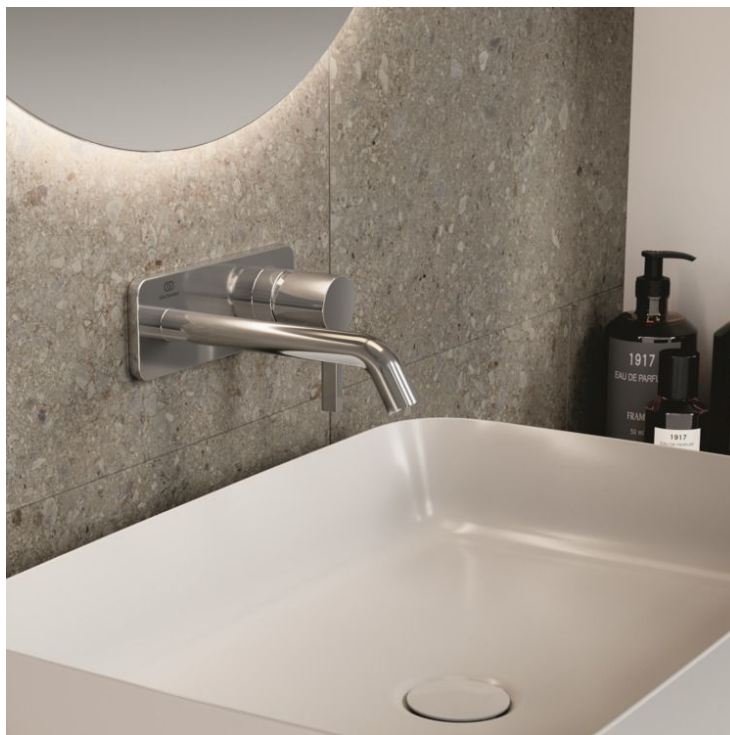

MISCELATORE JOY MONOCOMANDO LAVABO PER PARETE

cod.: A7380AA

EUR 320,00 / PZ
iva inc.