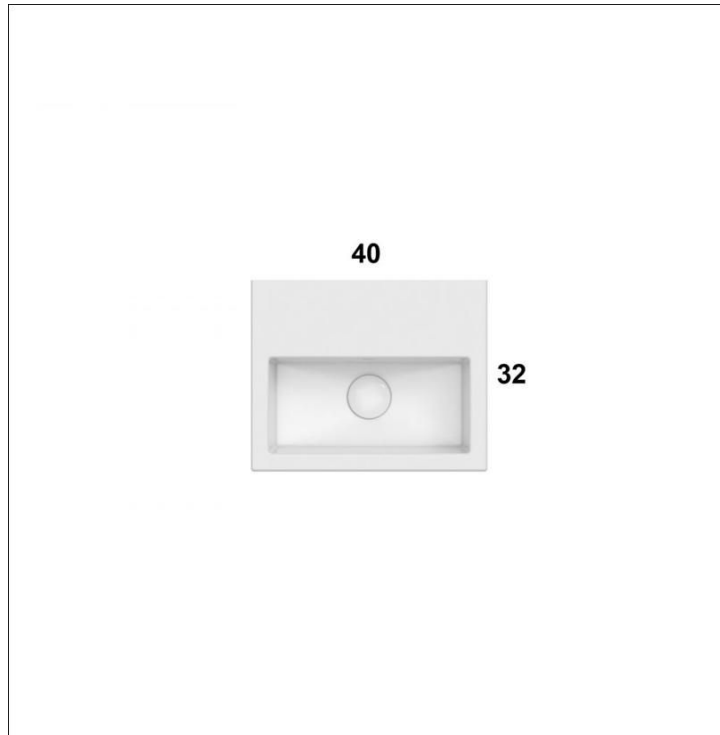

LAVABO APPOGGIO / SOSPESO 40X32 IN CERAMICA

cod.: SCR40BI GLOBO

~~EUR 320,00 / PZ~~ - 9 %
EUR 290,00 / PZ
iva inc., scad. 30-06-2026