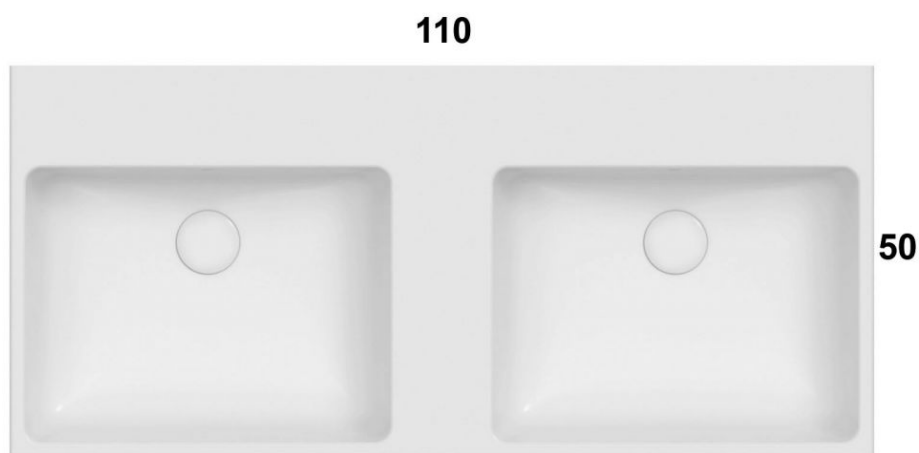

# DOPPIO LAVABO SOSPESO / APPOGGIO 110X50 IN CERAMICA

cod.: SCQ110BI GLOBO

EUR 700,00 / PZ  
iva inc.