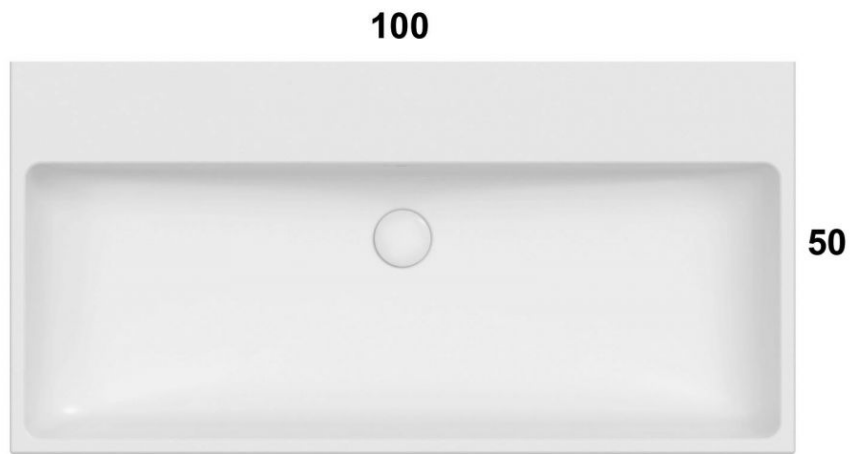

LAVABO APPOGGIO / SOSPESO 100X50 IN CERAMICA

cod.: SCQ100BI GLOBO

EUR 620,00 / PZ
iva inc.