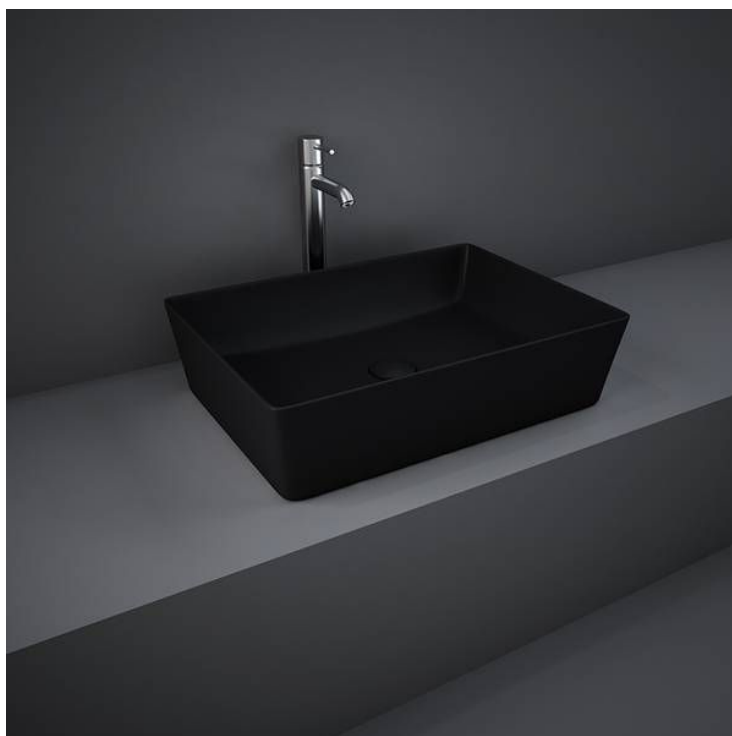

RAK-FEELING NERO OPACO

cod.: FEECT5000504A

Suite - RAK-FEELING WASHBASINS

Tipo - Appoggio

Dimensioni - 500 x 360 x 130 mm

Peso - 12.5 Kg

Colore - NERO OPACO

Forma - Rettangolare